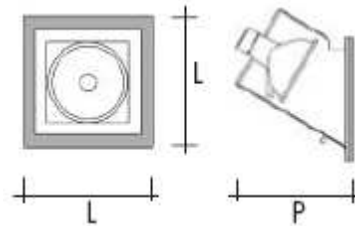

LIGHT & Project

Stairs

Moderné svietidlá s nízkou spotrebou, slúžiace ako orientačné alebo doplnkové osvetlenie. Hodiace sa na podsvietenie schodísk, tmavých chodieb, nočných okruhov alebo ako designový doplnok interiéru.

Zip