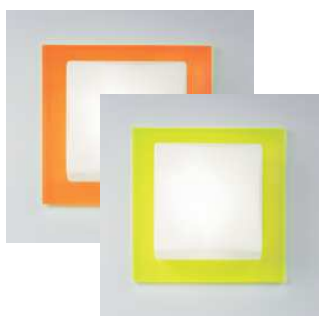

LIGHT & Project

Plafon

Stropné prisadené svietidlá, prevažne interiérové...

Confine

Quadra plus

Viva

Clavius

Kioto-Xtra clear glass