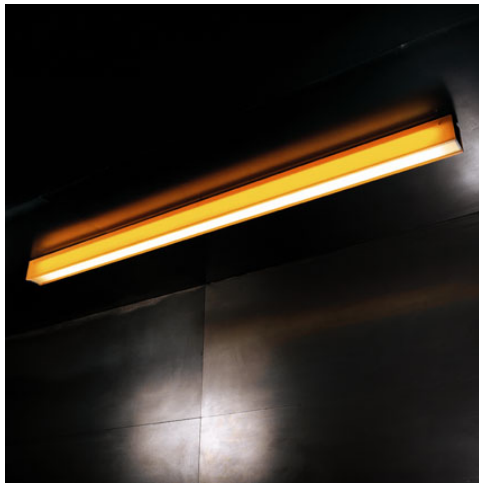

## LINECO

Efektne žiarivkové svietidlá vyrobené z priesvitných plastov prvotriedneho spracovania. Svietidlá sú dodávané buď ako prisadené alebo závesné v štyroch farebných prevedeniach.

Rozmer (mm): 150/1000 x 1190 x 70