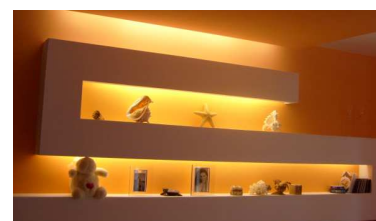

LIGHT & Project

Bedroom

Svietidlá vhodné do záhlavia postele, určené na čítanie či relax. Praktickosť týchto typov svietidiel je neodmysliteľným prvkom.

Birbona

Cubetto

Balmoral

Atyp